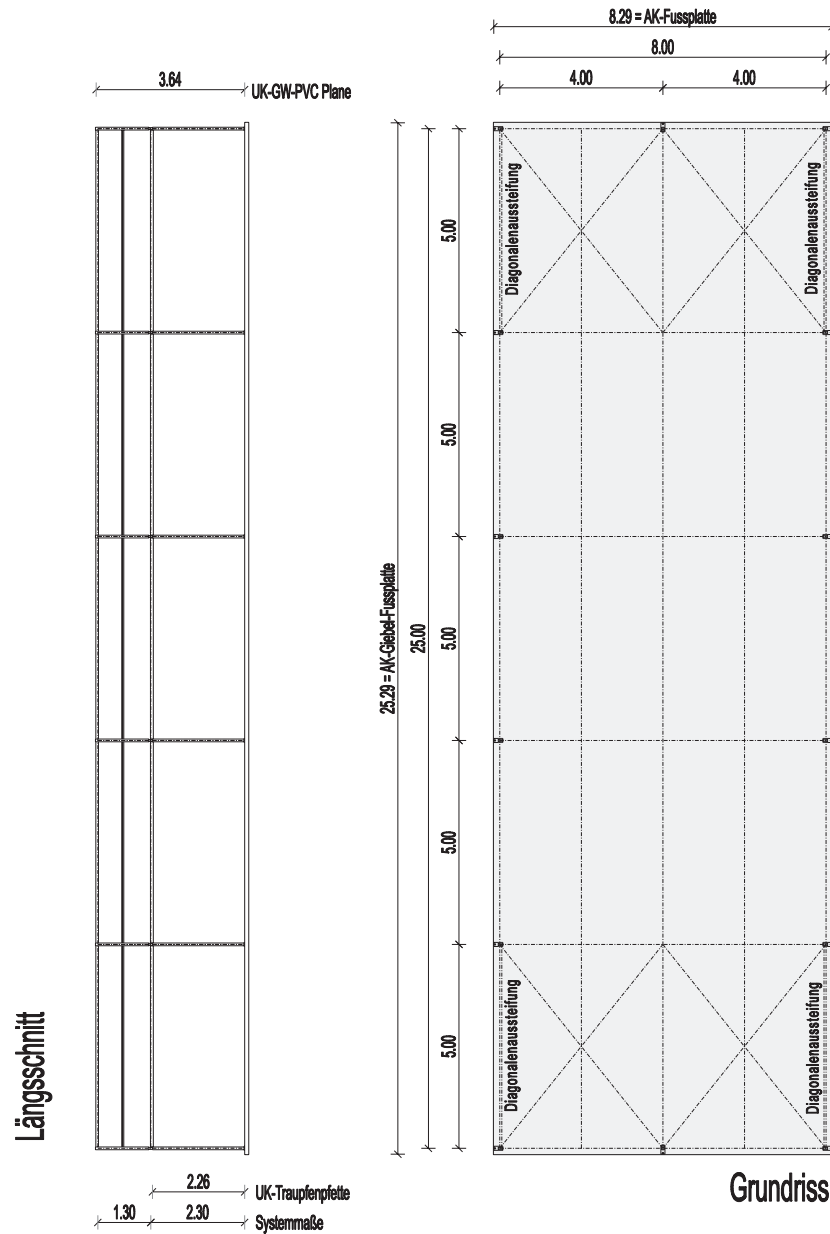

Lager- und Zelthallen

M8/2,3 Zelthalle

Grösse: 8m x 25m
 Fläche: 200 qm
 Seitenhöhe: 2,30m
 Firsthöhe: 3,60m
 Stellfläche: 8,30m x 25,30m

(Zeichnung Maßstablos!)