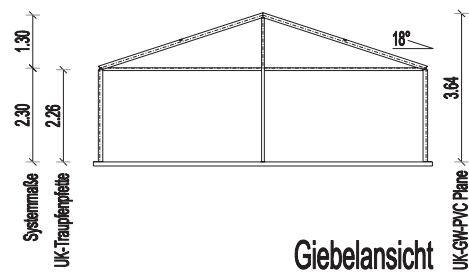

Lager- und Zelthallen

M8/2,3 Zelthalle

Grösse: 8m x 25m
 Fläche: 200 qm
 Seitenhöhe: 2,30m
 Firsthöhe: 3,60m
 Stellfläche: 8,30m x 25,30m

(Zeichnung Maßstablos!)