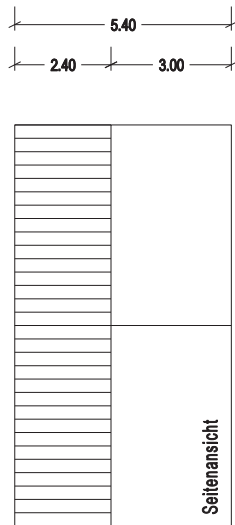

# Lager- und Zelthallen

Beliebig erweiterbar im 5,0m Raster!

## M15/3,0 Zelthalle

- Grösse: 15m x 10m
- Fläche: 150 qm
- Seitenhöhe: 3,0m
- Firsthöhe: 5,40m
- Stellfläche: 15,5m x 10,5m

(Zeichnung Maßstablos!)