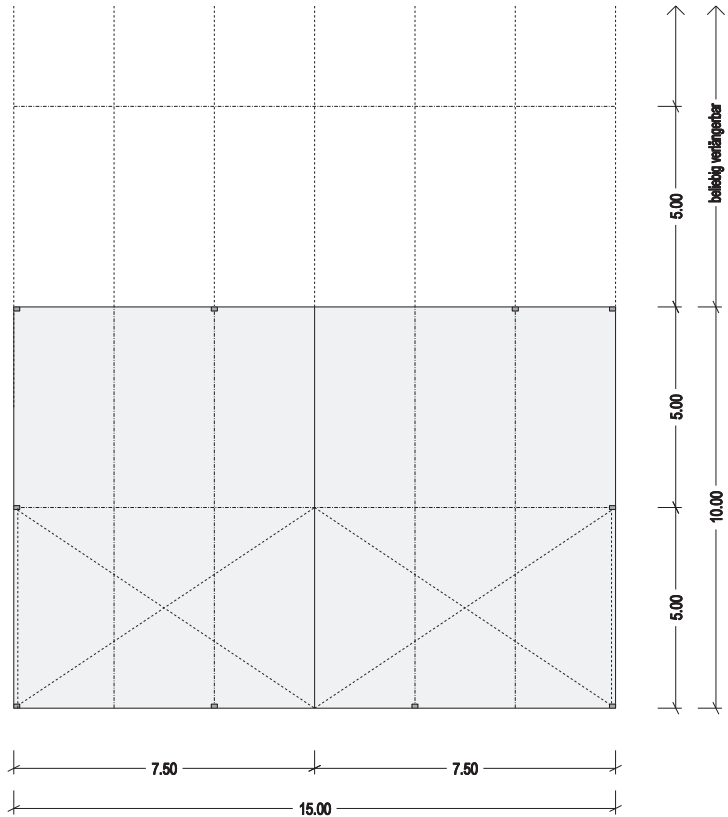

# Lager- und Zelthallen

Beliebig erweiterbar im 5,0m Raster!

## M15/3,0 Zelthalle

- Grösse: 15m x 10m
- Fläche: 150 qm
- Seitenhöhe: 3,0m
- Firsthöhe: 5,40m
- Stellfläche: 15,5m x 10,5m

(Zeichnung Maßstablos!)