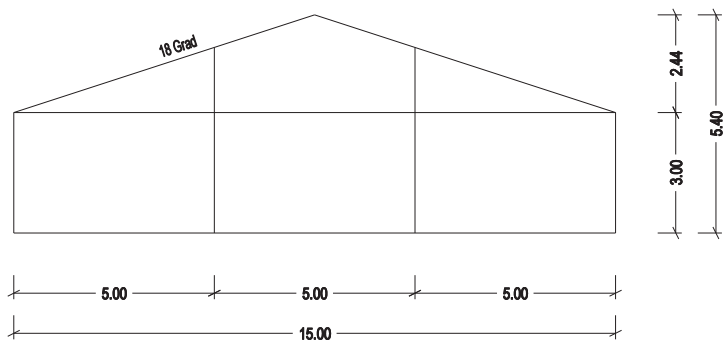

# Lager- und Zelthallen

Beliebig erweiterbar im 5,0m Raster!

## M15/3,0 Zelthalle

- Grösse: 15m x 10m
- Fläche: 150 qm
- Seitenhöhe: 3,0m
- Firsthöhe: 5,40m
- Stellfläche: 15,5m x 10,5m

(Zeichnung Maßstablos!)