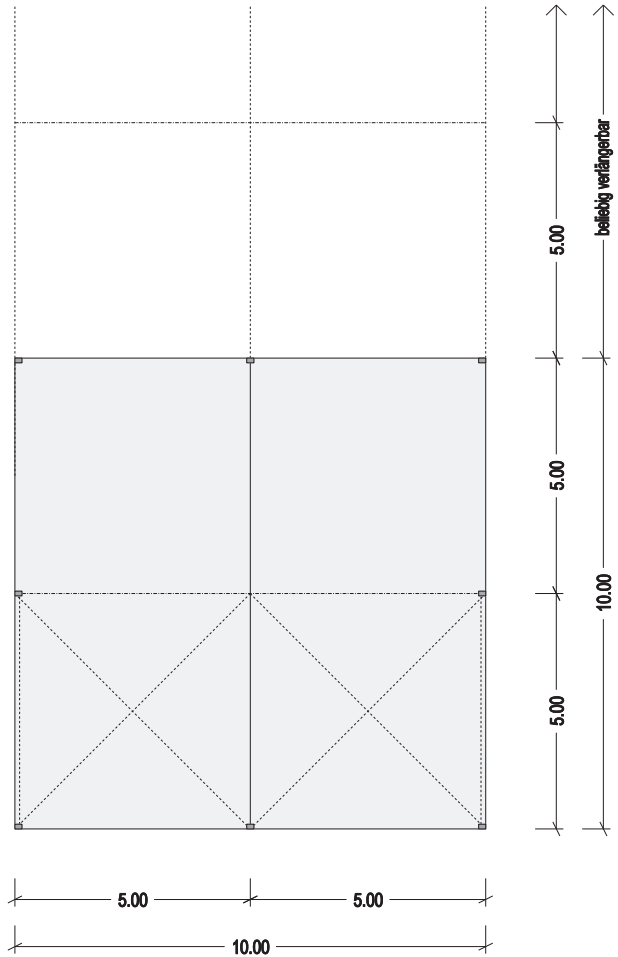

# Lager- und Zelthallen

Seitenansicht

Beliebig erweiterbar im 5,0m Raster!

## M10/3,0 Zelthalle

- Grösse: 10m x 10m
- Fläche: 100 qm
- Seitenhöhe: 3,0m
- Firsthöhe: 4,82m
- Stellfläche: 10,5m x 10,5m

(Zeichnung Maßstablos!)