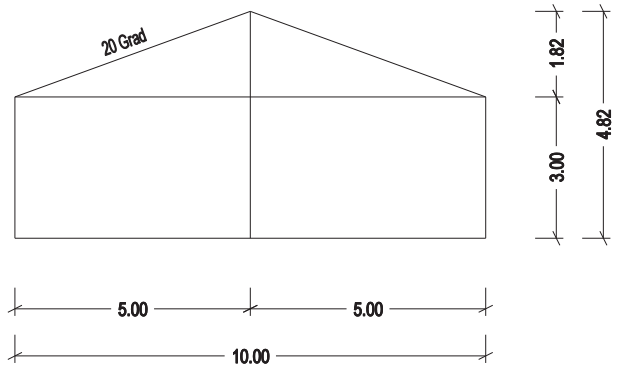

# Lager- und Zelthallen

Seitenansicht

Beliebig erweiterbar im 5,0m Raster!

## M10/3,0 Zelthalle

- Grösse: 10m x 10m
- Fläche: 100 qm
- Seitenhöhe: 3,0m
- Firsthöhe: 4,82m
- Stellfläche: 10,5m x 10,5m

(Zeichnung Maßstablos!)