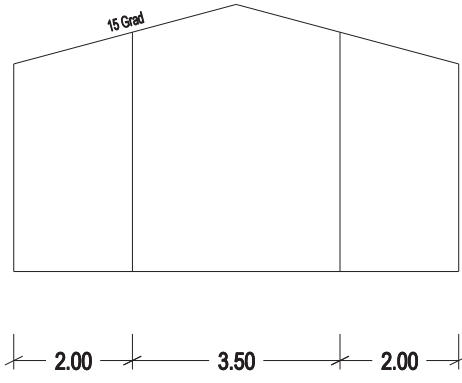

Lager- und Zelthallen

Beliebig erweiterbar im 2,50m Raster!

L7,5/3,5 Zelthalle

- Grösse: 7,5m x 7,5m
- Fläche: 56,25 qm
- Seitenhöhe: 3,50m
- Firsthöhe: 4,505m
- Stellfläche: 8,0m x 8,0m

(Zeichnung Maßstablos!)