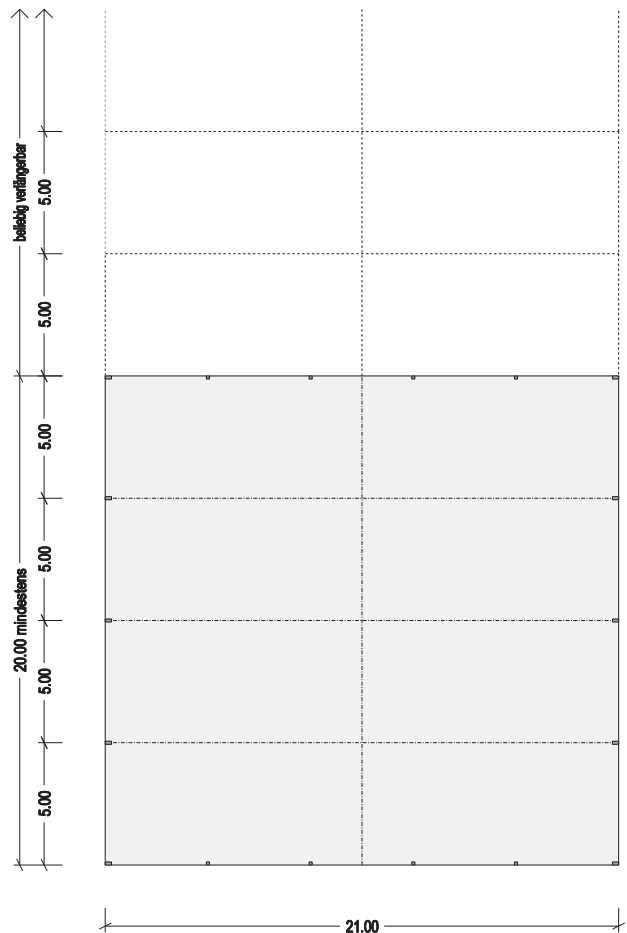

Lager- und Zelthallen

L21/4,2 Zelthalle

Grösse: 21m x 20m
 Fläche: 420 qm
 Seitenhöhe: 4,20m
 Firsthöhe: 7,65m
 Stellfläche: 21,5m x 20,5m

(Zeichnung Maßstablos!)