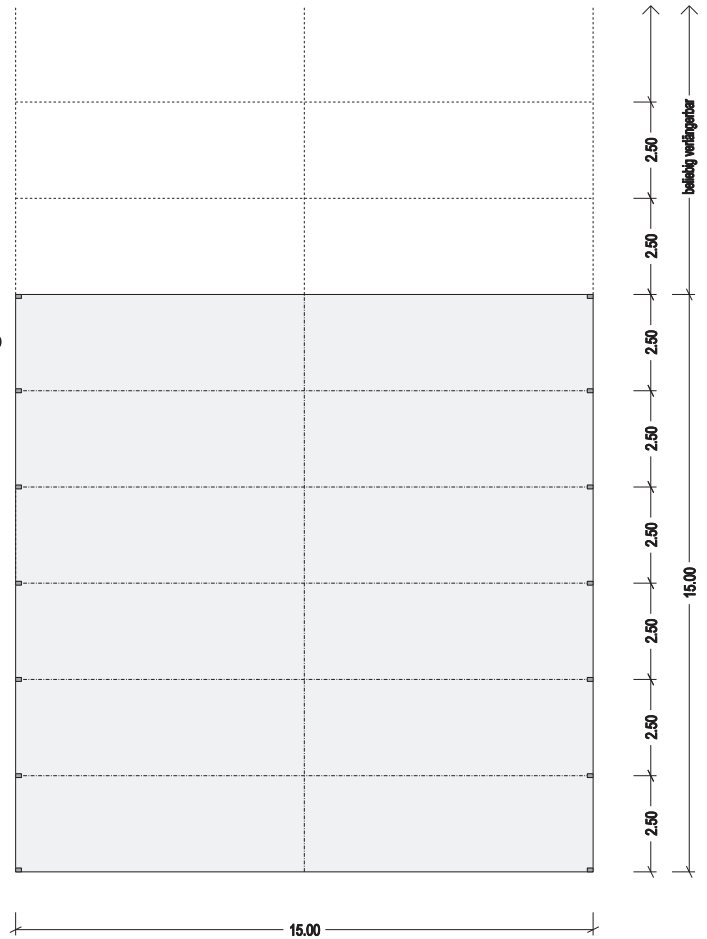

Lager- und Zelthallen

Beliebig erweiterbar im 2,50m Raster!

L15/3,5 Zelthalle

- Grösse: 15m x 15m
- Fläche: 225 qm
- Seitenhöhe: 3,50m
- Firsthöhe: 5,51m
- Stellfläche: 15,5m x 15,5m

(Zeichnung Maßstablos!)