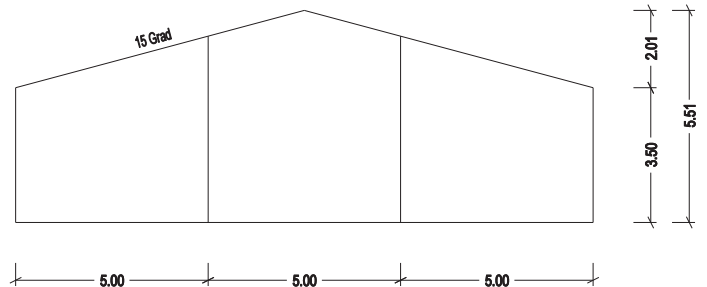

Lager- und Zelthallen

Beliebig erweiterbar im 2,50m Raster!

L15/3,5 Zelthalle

- Grösse: 15m x 15m
- Fläche: 225 qm
- Seitenhöhe: 3,50m
- Firsthöhe: 5,51m
- Stellfläche: 15,5m x 15,5m

(Zeichnung Maßstablos!)