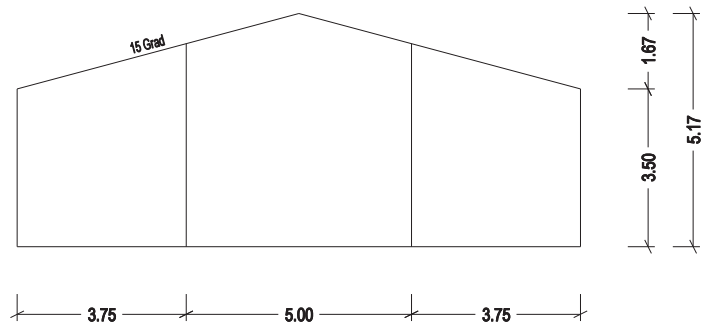

Lager- und Zelthallen

Beliebig erweiterbar im 2,50m Raster!

L12,5/3,5 Zelthalle

- Grösse: 12,5m x 12,5m
- Fläche: 156,25 qm
- Seitenhöhe: 3,50m
- Firsthöhe: 5,175m
- Stellfläche: 13,0m x 13,0m

(Zeichnung Maßstablos!)