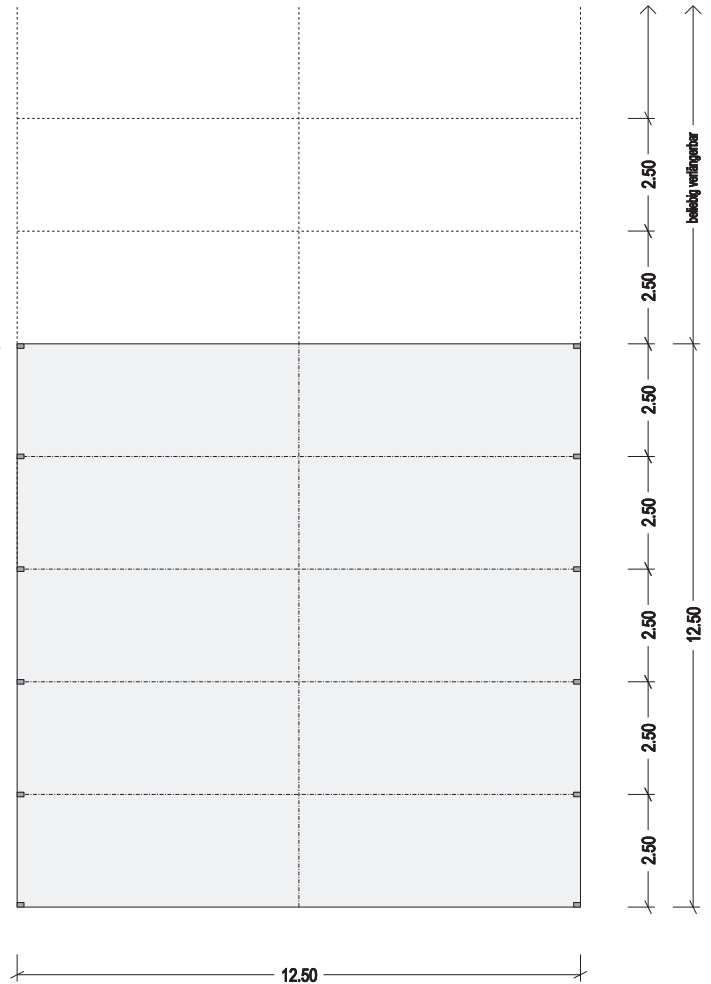

Lager- und Zelthallen

Beliebig erweiterbar im 2,50m Raster!

L12,5/3,5 Zelthalle

- Grösse: 12,5m x 12,5m
- Fläche: 156,25 qm
- Seitenhöhe: 3,50m
- Firsthöhe: 5,175m
- Stellfläche: 13,0m x 13,0m

(Zeichnung Maßstablos!)