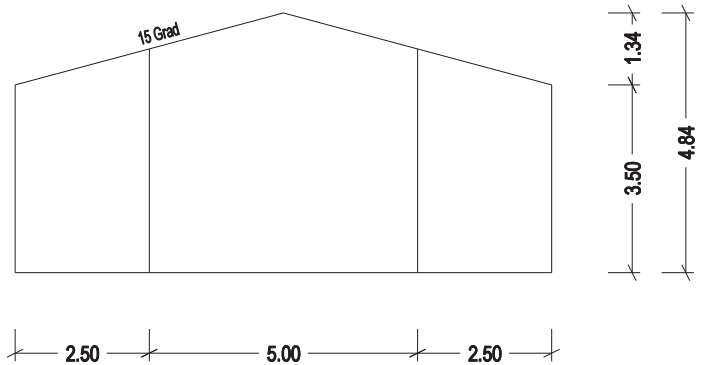

# Lager- und Zelthallen

Beliebig erweiterbar im 2,50m Raster!

## L10/3,5 Zelthalle

Grösse: 10m x 10m  
 Fläche: 100 qm  
 Seitenhöhe: 3,50m  
 Firsthöhe: 4,84m  
 Stellfläche: 10,5m x 10,5m

(Zeichnung Maßstablos!)