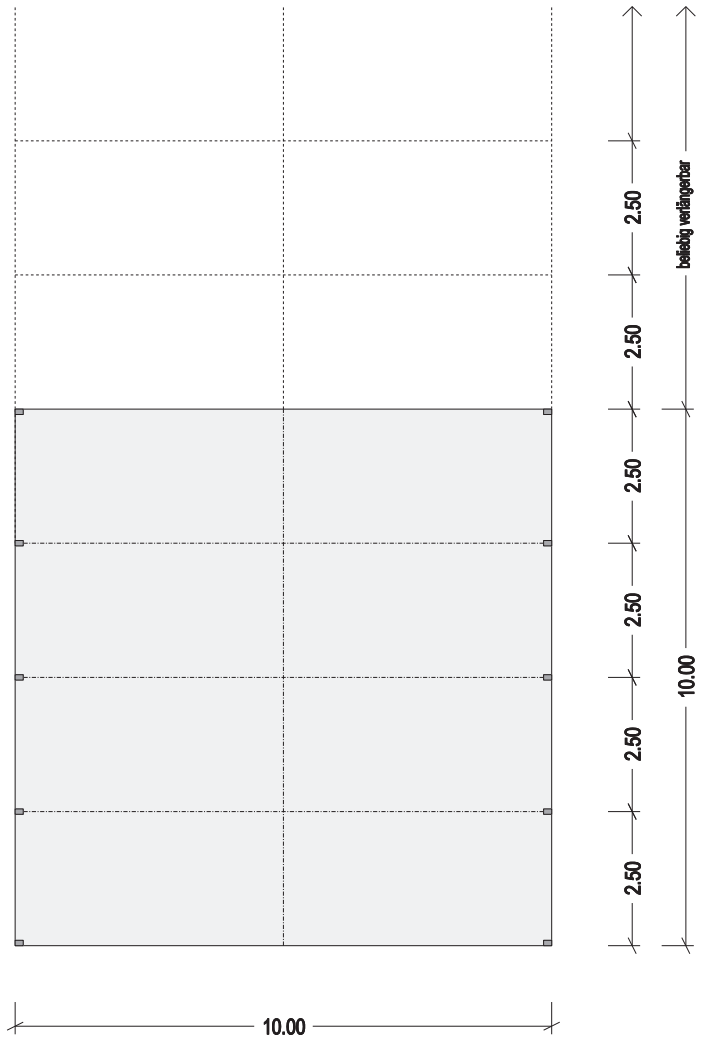

# Lager- und Zelthallen

Beliebig erweiterbar im 2,50m Raster!

## L10/3,5 Zelthalle

Grösse: 10m x 10m  
 Fläche: 100 qm  
 Seitenhöhe: 3,50m  
 Firsthöhe: 4,84m  
 Stellfläche: 10,5m x 10,5m

(Zeichnung Maßstablos!)