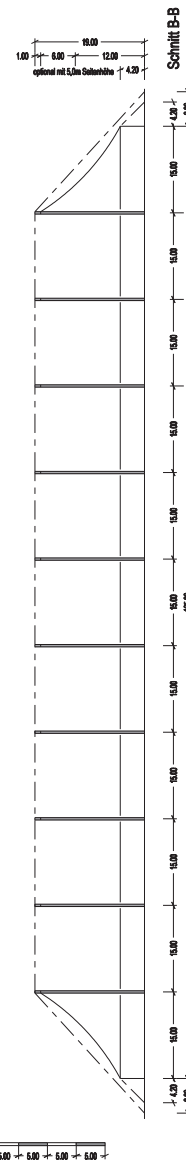

Grosszelte / 3er Reihe

Stand: 01.03.2010

30 - Mast - Zelt / 3er

Größe: 60m x 165m
 Fläche: 9706 qm
 Seitenhöhe: 4,20m (opt. 5,00m)
 Firsthöhe: 19,00m
 Stellfläche: 68m x 173m

Hinweise:

- alle Grosszelte optional auch mit 5,0m Seitenhöhe
- genaue Aufbaugrösse kann je nach Aufbausituation abweichen
- vertikale Belastbarkeit der Masten mind. 1t , grössere Lasten nach Absprache möglich
- Zeichnungen sind nicht massstabsgerecht , bitte Skala beachten