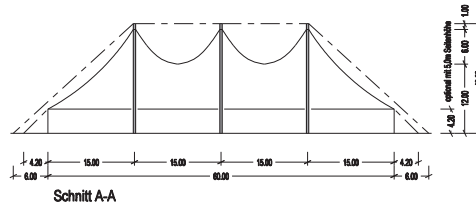

Grosszelte / 3er Reihe

Stand: 01.03.2010

30 - Mast - Zelt / 3er

Größe: 60m x 165m
 Fläche: 9706 qm
 Seitenhöhe: 4,20m (opt. 5,00m)
 Firsthöhe: 19,00m
 Stellfläche: 68m x 173m

Hinweise:

- alle Grosszelte optional auch mit 5,0m Seitenhöhe
- genaue Aufbaugrösse kann je nach Aufbausituation abweichen
- vertikale Belastbarkeit der Masten mind. 1t , grössere Lasten nach Absprache möglich
- Zeichnungen sind nicht massstabsgerecht , bitte Skala beachten