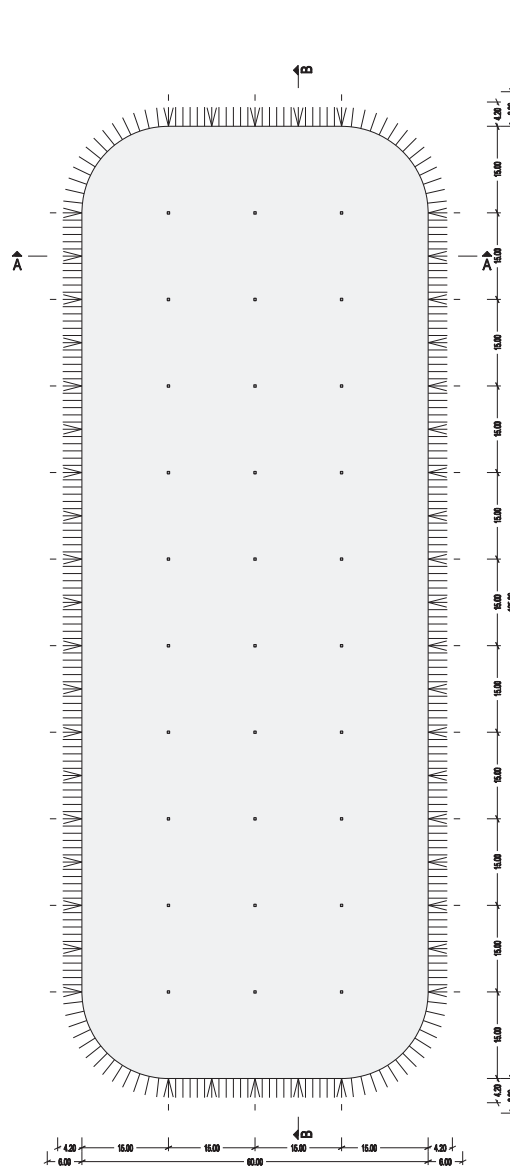

Grosszelte / 3er Reihe

Stand: 01.03.2010

30 - Mast - Zelt / 3er

Größe: 60m x 165m
 Fläche: 9706 qm
 Seitenhöhe: 4,20m (opt. 5,00m)
 Firsthöhe: 19,00m
 Stellfläche: 68m x 173m

Hinweise:

- alle Grosszelte optional auch mit 5,0m Seitenhöhe
- genaue Aufbaugrösse kann je nach Aufbausituation abweichen
- vertikale Belastbarkeit der Masten mind. 1t , grössere Lasten nach Absprache möglich
- Zeichnungen sind nicht massstabsgerecht , bitte Skala beachten