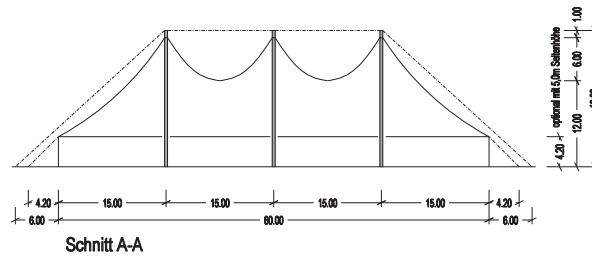

Grosszelte / 3er Reihe

Stand: 01.03.2010

21 - Mast - Zelt / 3er

Größe: 60m x 120m
 Fläche: 7006 qm
 Seitenhöhe: 4,20m (opt. 5,00m)
 Firsthöhe: 19,00m
 Stellfläche: 68m x 128m

Hinweise:

- alle Grosszelte optional auch mit 5,0m Seitenhöhe
- genaue Aufbaugrösse kann je nach Aufbausituation abweichen
- vertikale Belastbarkeit der Masten mind. 1t , grössere Lasten nach Absprache möglich
- Zeichnungen sind nicht massstabsgerecht , bitte Skala beachten