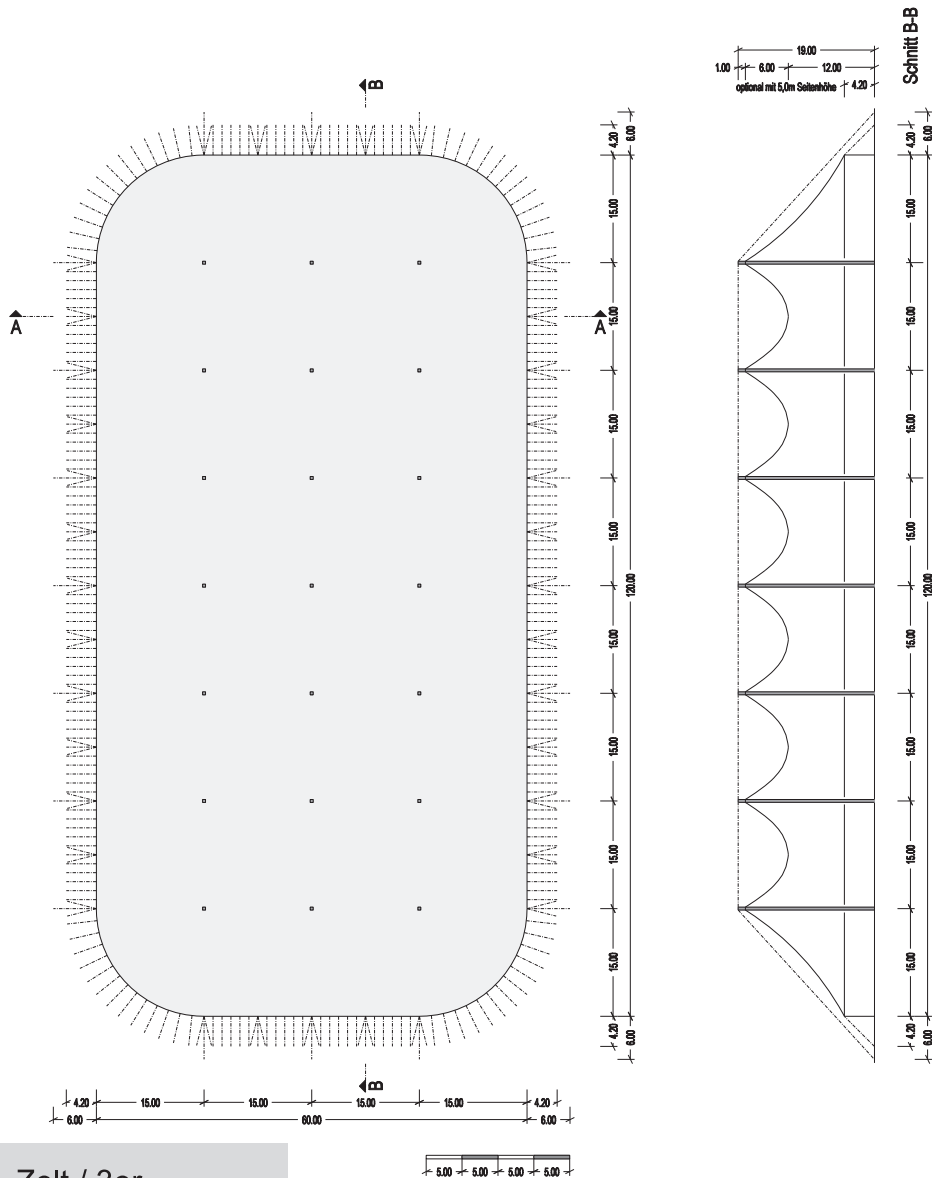

Grosszelte / 3er Reihe

Stand: 01.03.2010

21 - Mast - Zelt / 3er

Größe: 60m x 120m
 Fläche: 7006 qm
 Seitenhöhe: 4,20m (opt. 5,00m)
 Firsthöhe: 19,00m
 Stellfläche: 68m x 128m

Hinweise:

- alle Grosszelte optional auch mit 5,0m Seitenhöhe
- genaue Aufbaugrösse kann je nach Aufbausituation abweichen
- vertikale Belastbarkeit der Masten mind. 1t , grössere Lasten nach Absprache möglich
- Zeichnungen sind nicht massstabsgerecht , bitte Skala beachten