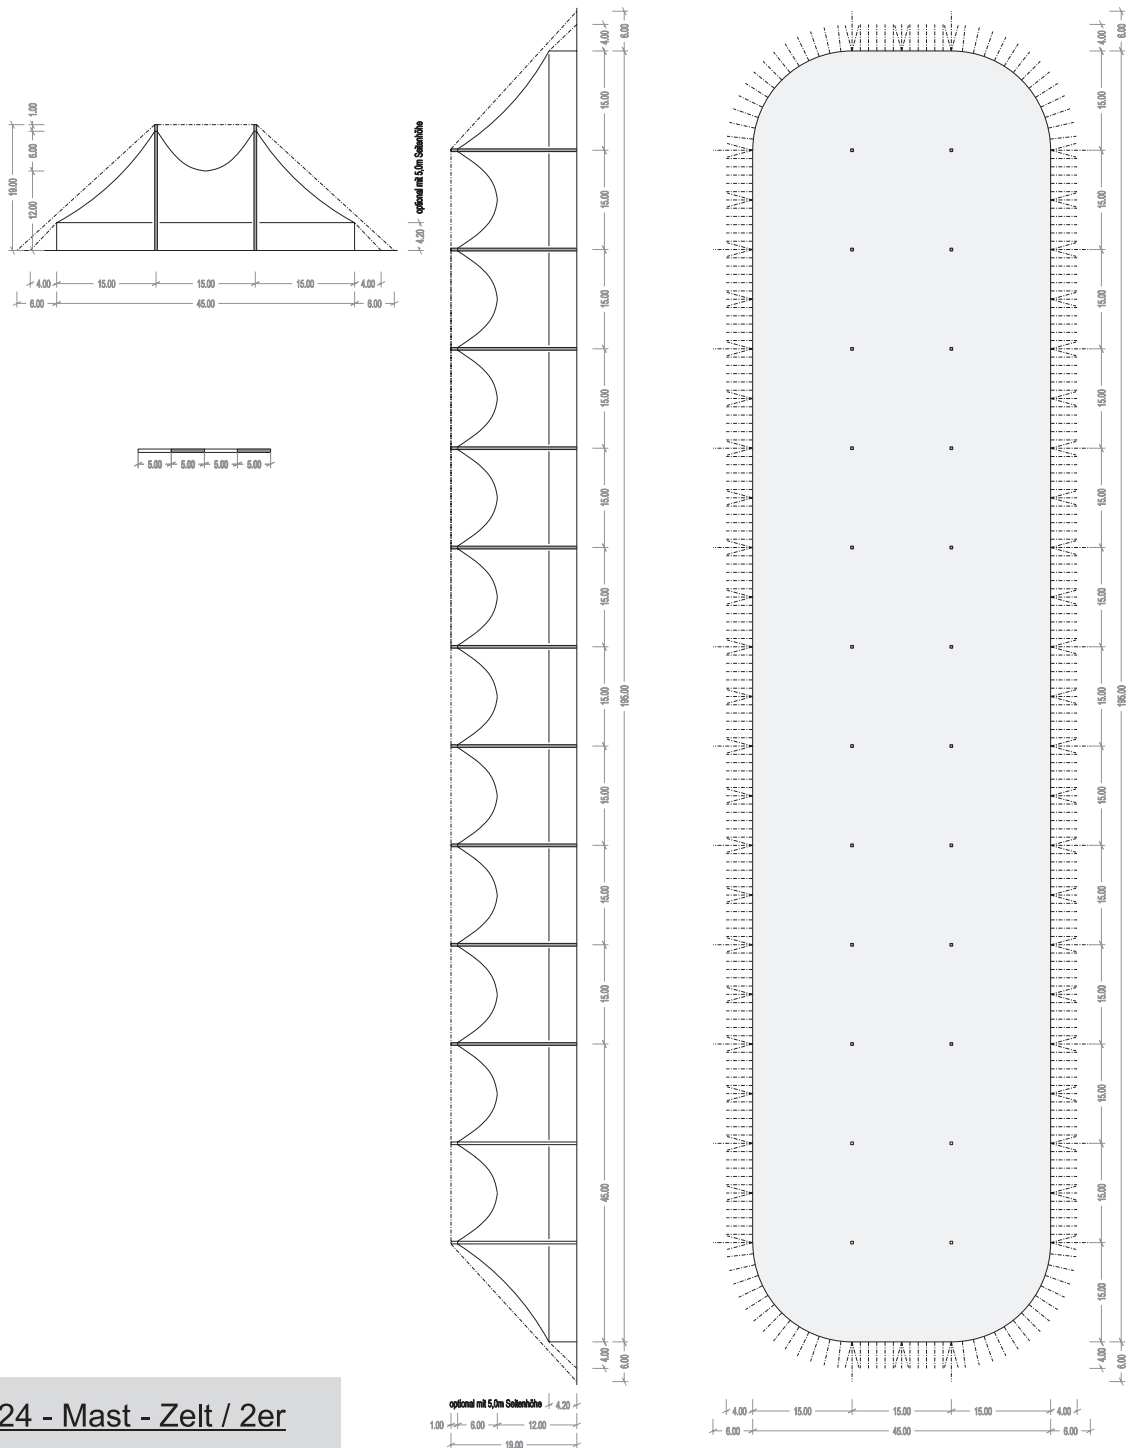

Grosszelte / 2er Reihe

Stand: 01.03.2010

24 - Mast - Zelt / 2er

Größe: 45m x 195m
 Fläche: 8581 qm
 Seitenhöhe: 4,20m (opt. 5,00m)
 Firsthöhe: 19,00m
 Stellfläche: 53m x 203m

Hinweise:

- alle Grosszelte optional auch mit 5,0m Seitenhöhe
- genaue Aufbaugrösse kann je nach Aufbausituation abweichen
- vertikale Belastbarkeit der Masten mind. 1t , grössere Lasten nach Absprache möglich
- Zeichnungen sind nicht massstabgerecht , bitte Skala beachten