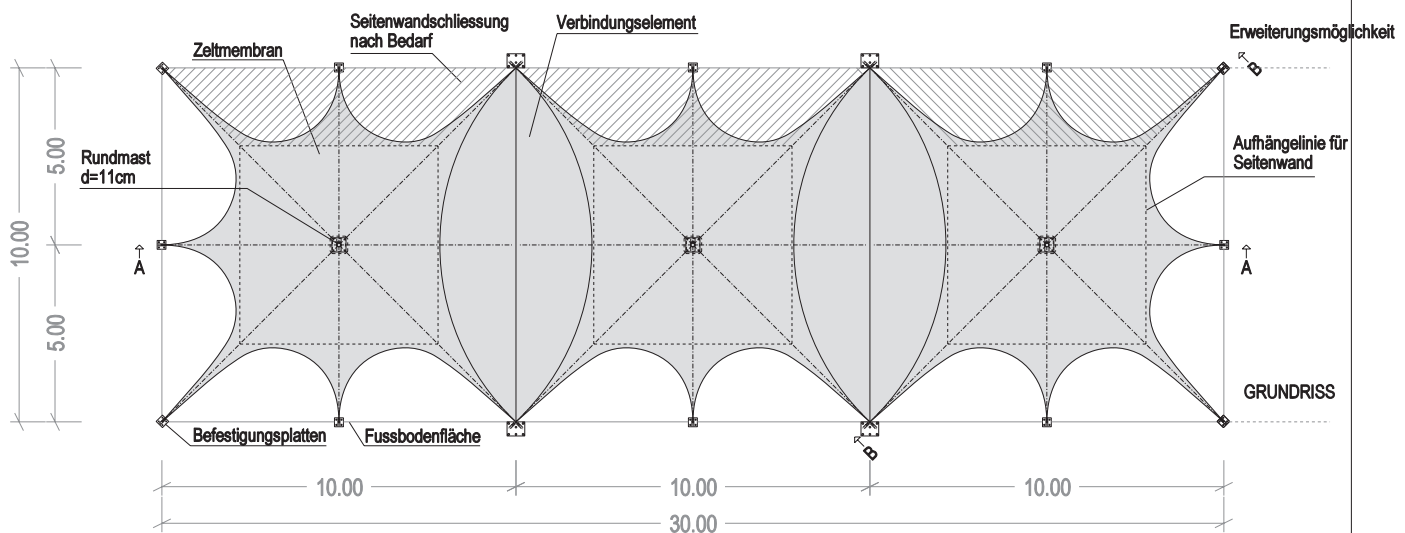

Pyramidenzelle

Pyramidenzelt

Größe: 30m x 10m
 Fläche: 300 qm
 Seitenhöhe: ~
 Firsthöhe: 5,0m
 Stellfläche: 30,5m x 10,5m

Hinweise:
 - genaue Aufbaugröße kann je nach Aufbausituation abweichen
 - Zeichnungen sind nicht massstabgerecht, bitte Skala beachten