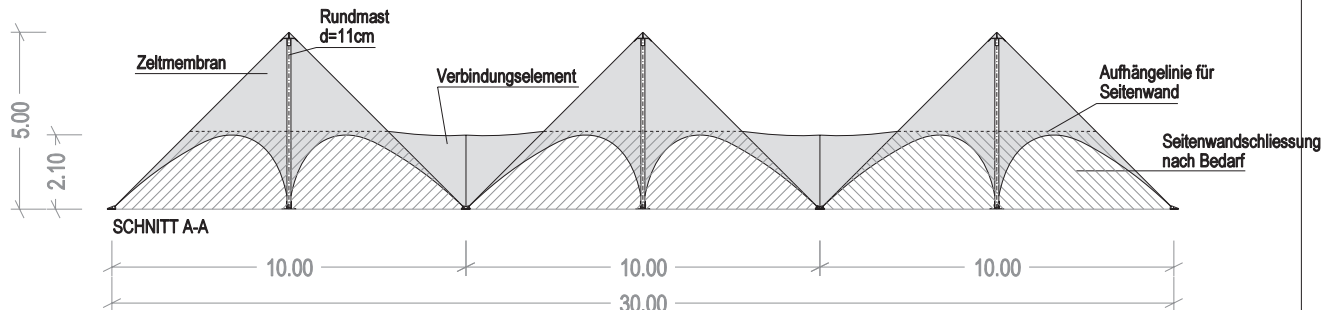

Pyramidenzelle

Pyramidenzelt

Größe: 30m x 10m
 Fläche: 300 qm
 Seitenhöhe: ~
 Firsthöhe: 5,0m
 Stellfläche: 30,5m x 10,5m

Hinweise:
 - genaue Aufbaugröße kann je nach Aufbausituation abweichen
 - Zeichnungen sind nicht massstabgerecht, bitte Skala beachten