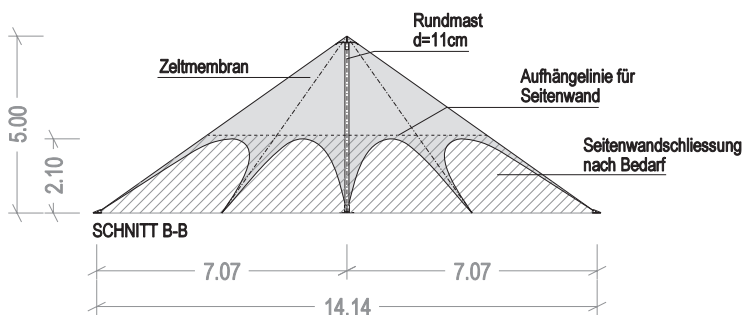

Pyramidenzelle

Pyramidenzelt

Größe: 30m x 10m
 Fläche: 300 qm
 Seitenhöhe: ~
 Firsthöhe: 5,0m
 Stellfläche: 30,5m x 10,5m

Hinweise:
 - genaue Aufbaugröße kann je nach Aufbausituation abweichen
 - Zeichnungen sind nicht massstabgerecht, bitte Skala beachten