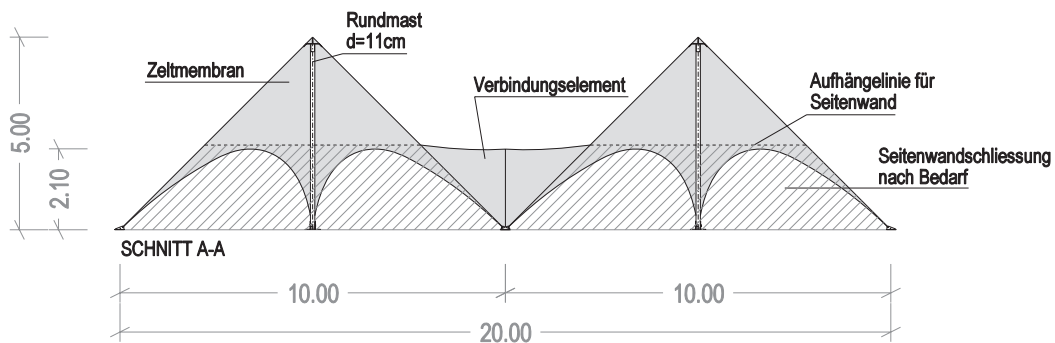

# Pyramidenzelle

## Pyramidenzelt

Größe: 20m x 10m  
 Fläche: 200 qm  
 Seitenhöhe: ~  
 Firsthöhe: 5,0m  
 Stellfläche: 20,5m x 10,5m

Hinweise:  
 - genaue Aufbaugröße kann je nach Aufbausituation abweichen  
 - Zeichnungen sind nicht massstabgerecht, bitte Skala beachten