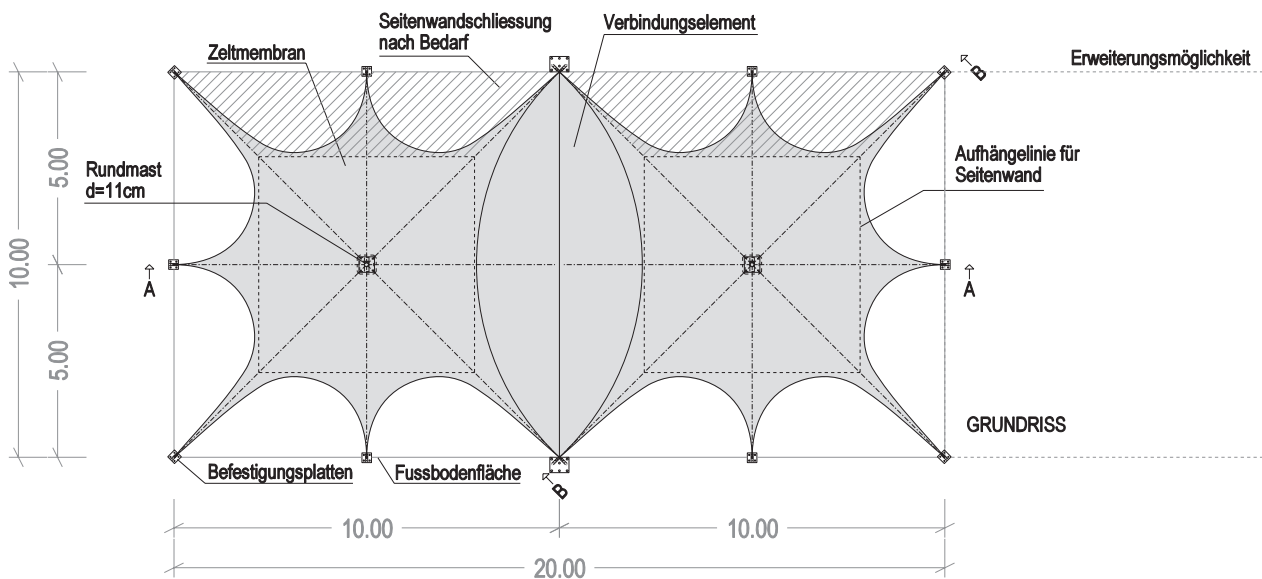

# Pyramidenzelle

## Pyramidenzelt

Größe: 20m x 10m  
 Fläche: 200 qm  
 Seitenhöhe: ~  
 Firsthöhe: 5,0m  
 Stellfläche: 20,5m x 10,5m

Hinweise:  
 - genaue Aufbaugröße kann je nach Aufbausituation abweichen  
 - Zeichnungen sind nicht massstabgerecht, bitte Skala beachten