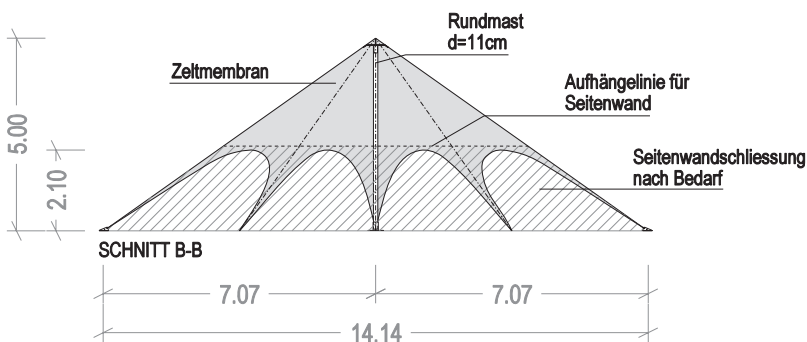

# Pyramidenzelle

## Pyramidenzelt

Größe: 20m x 10m  
 Fläche: 200 qm  
 Seitenhöhe: ~  
 Firsthöhe: 5,0m  
 Stellfläche: 20,5m x 10,5m

Hinweise:  
 - genaue Aufbaugröße kann je nach Aufbausituation abweichen  
 - Zeichnungen sind nicht massstabgerecht, bitte Skala beachten