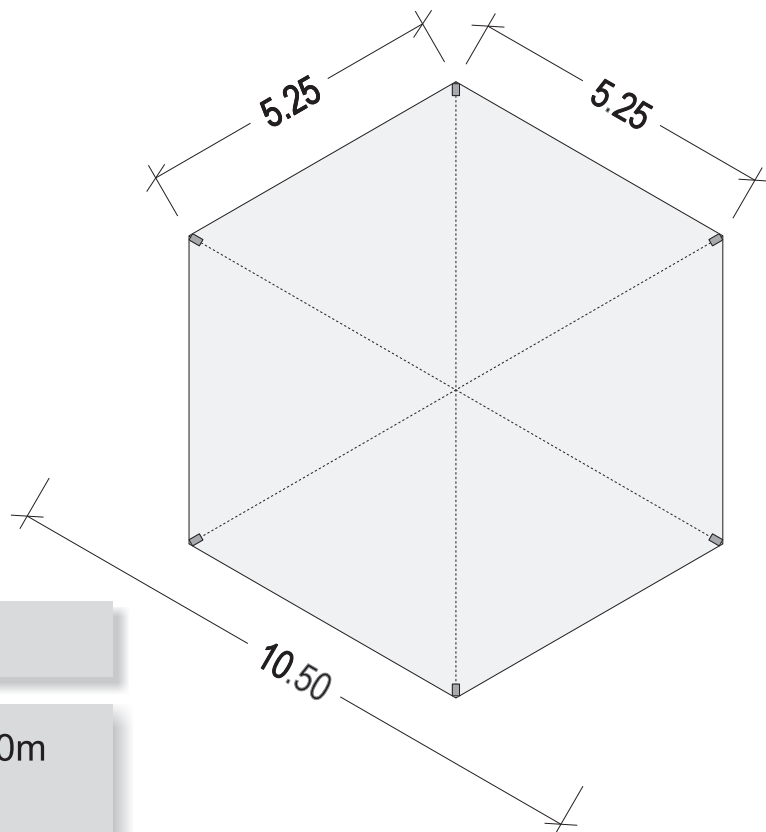

## Hexagon Zelt

Grösse: d= 10,50m  
Fläche: 72 qm  
Seitenhöhe: 3,10m  
Firsthöhe: 7,00m  
Stellfläche: d= 10,50m