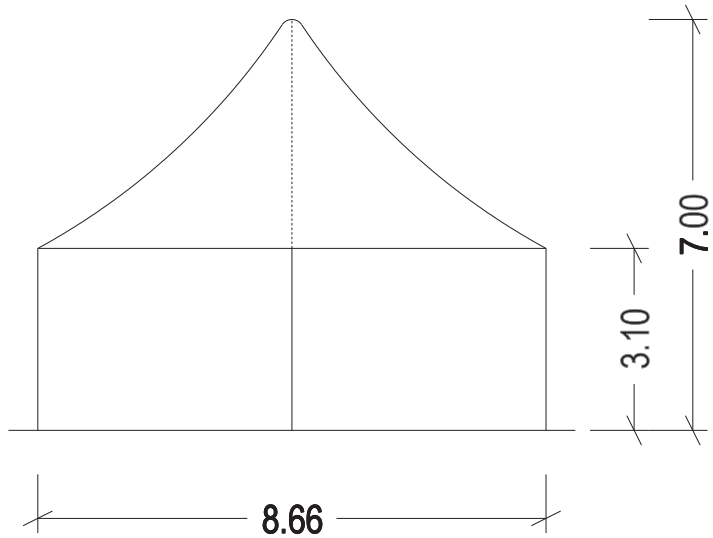

## Hexagon Zelt

Grösse: d= 10,50m  
Fläche: 72 qm  
Seitenhöhe: 3,10m  
Firsthöhe: 7,00m  
Stellfläche: d= 10,50m