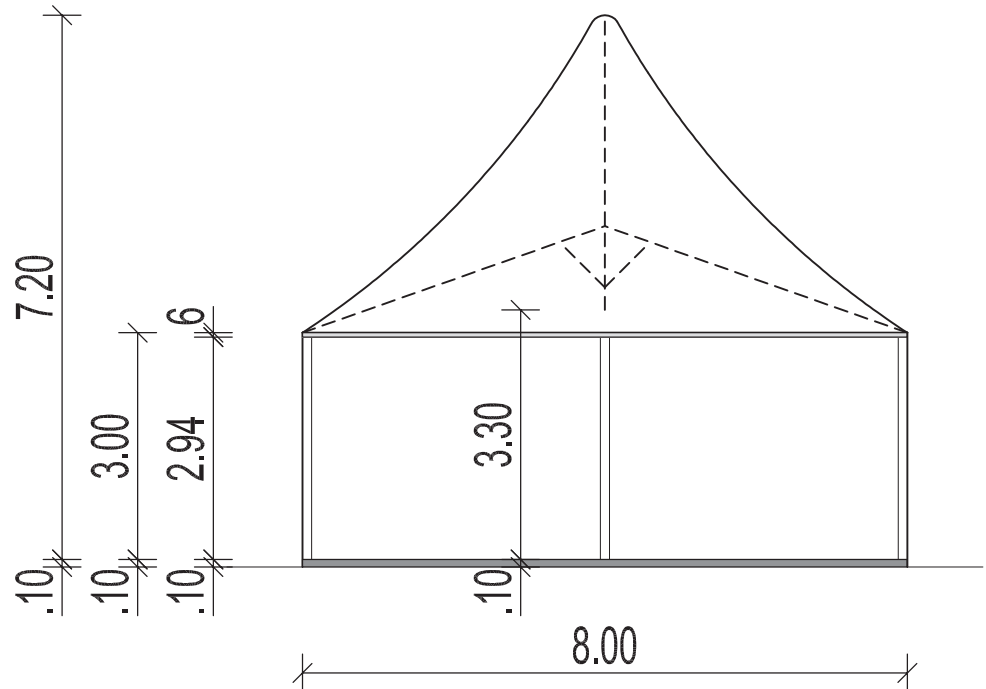

## Cottage Zelt

Grösse:	8m x 8m
Fläche:	64 qm
Seitenhöhe:	3,00m
Firsthöhe:	7,20m
Stellfläche:	8m x 8m

(Zeichnung Maßstablos!)