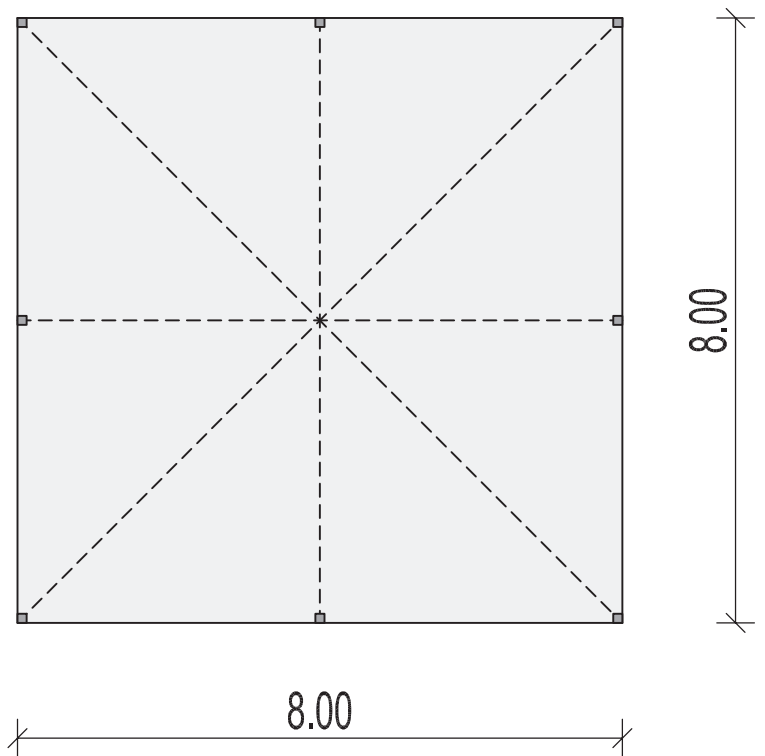

## Cottage Zelt

Grösse:	8m x 8m
Fläche:	64 qm
Seitenhöhe:	3,00m
Firsthöhe:	7,20m
Stellfläche:	8m x 8m

(Zeichnung Maßstablos!)