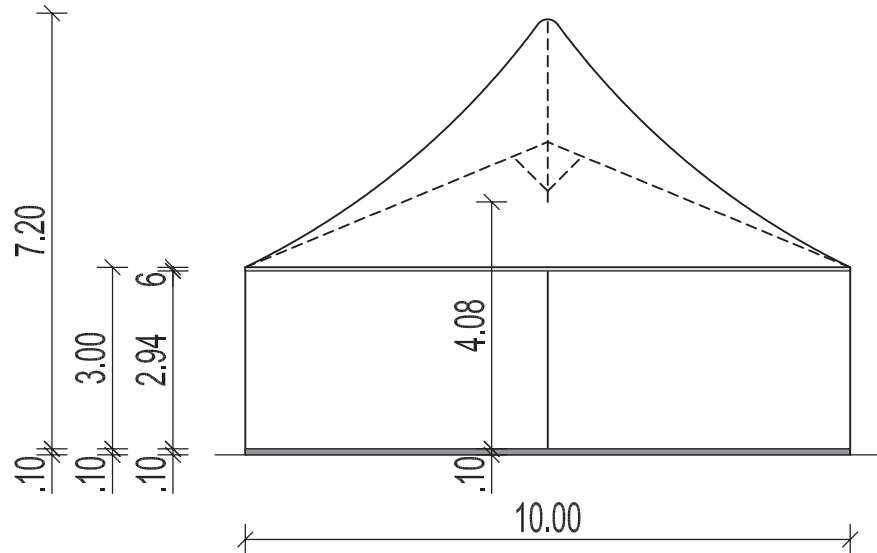

## Cottage Zelt

Grösse: 10m x 10m  
Fläche: 100 qm  
Seitenhöhe: 3,00m  
Firsthöhe: 7,20m  
Stellfläche: 10m x 10m