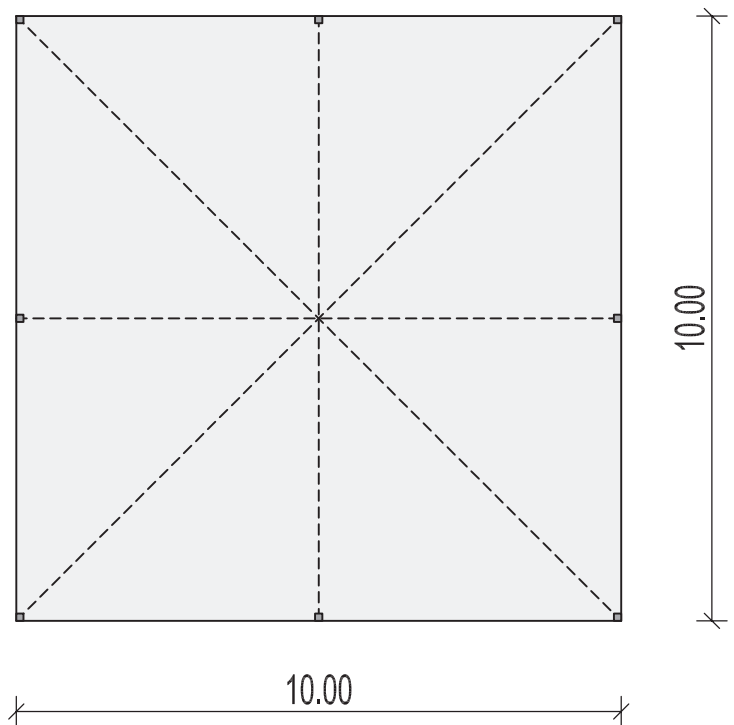

## Cottage Zelt

Grösse: 10m x 10m  
Fläche: 100 qm  
Seitenhöhe: 3,00m  
Firsthöhe: 7,20m  
Stellfläche: 10m x 10m