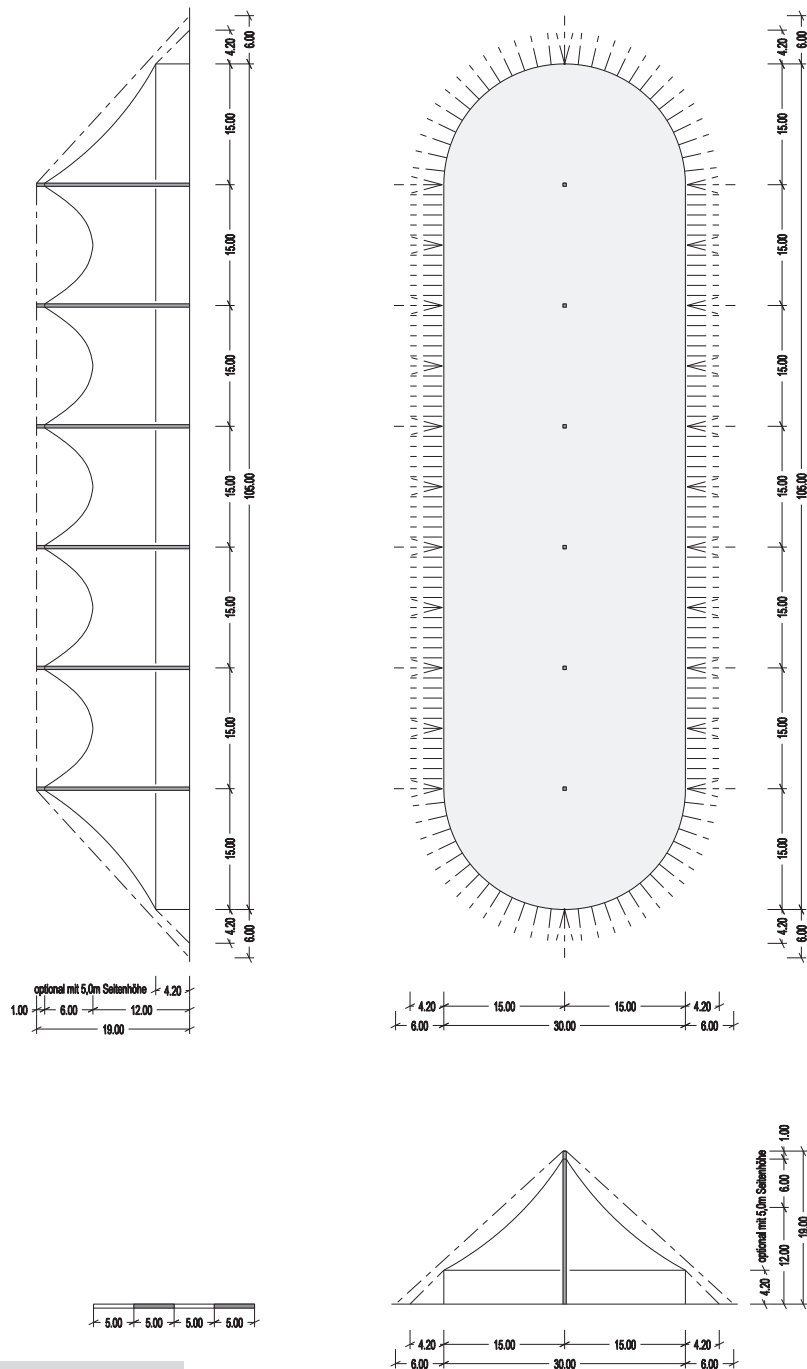

Grosszelte / 1er Reihe

Stand: 01.03.2010

6 - Mast - Zelt / 1er

Größe: 30m x 105m
 Fläche: 2956 qm
 Seitenhöhe: 4,20m (opt. 5,00m)
 Firsthöhe: 19,00m
 Stellfläche: 38m x 113m

Hinweise:

- alle Grosszelte optional auch mit 5,0m Seitenhöhe
- genaue Aufbaugrösse kann je nach Aufbausituation abweichen
- vertikale Belastbarkeit der Masten mind. 1t , grössere Lasten nach Absprache möglich
- Zeichnungen sind nicht massstabsgerecht , bitte Skala beachten