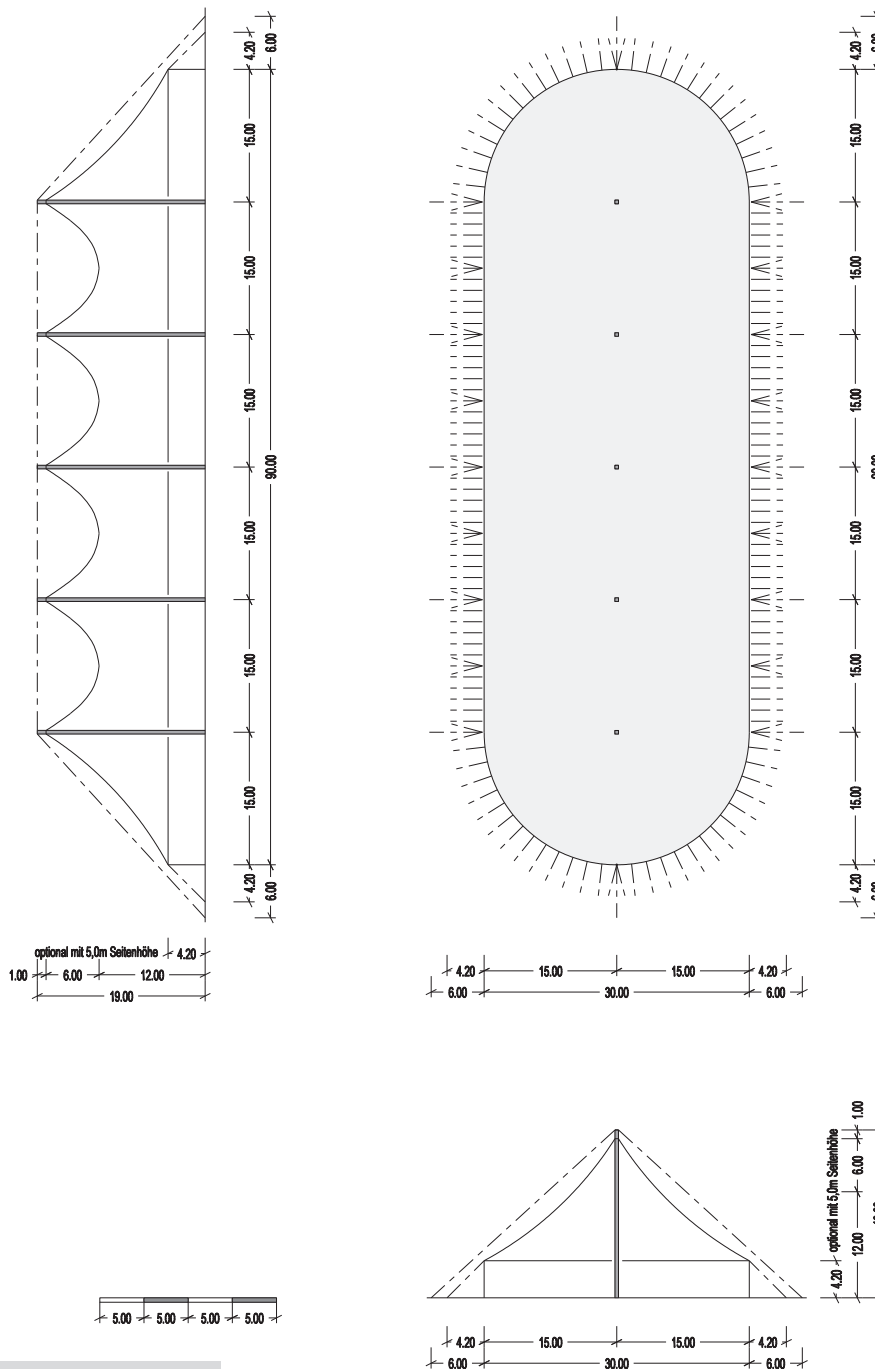

Grosszelte / 1er Reihe

Stand: 01.03.2010

5 - Mast - Zelt / 1er

Größe: 30m x 90m
 Fläche: 2506 qm
 Seitenhöhe: 4,20m (opt. 5,00m)
 Firsthöhe: 19,00m
 Stellfläche: 38m x 98m

Hinweise:

- alle Grosszelte optional auch mit 5,0m Seitenhöhe
- genaue Aufbaugrösse kann je nach Aufbausituation abweichen
- vertikale Belastbarkeit der Masten mind. 1t , grössere Lasten nach Absprache möglich
- Zeichnungen sind nicht massstabsgerecht , bitte Skala beachten