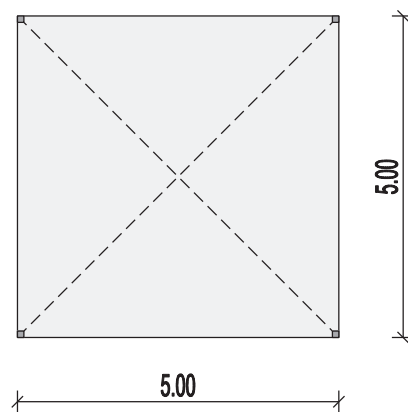

Pagodenzelte

Anordnungsbeispiel:

Cottage Zelt

Grösse: 5m x 5m
Fläche: 25 qm
Seitenhöhe: 2,50m
Firsthöhe: 5,55m
Stellfläche: 5m x 5m