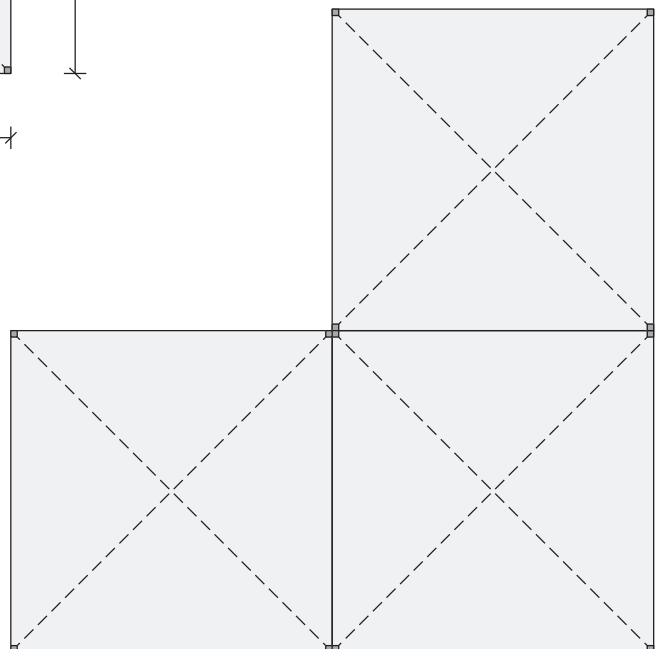

Pagodenzelte

Anordnungsbeispiel:

Cottage Zelt

Grösse: 5m x 5m
Fläche: 25 qm
Seitenhöhe: 2,50m
Firsthöhe: 5,55m
Stellfläche: 5m x 5m