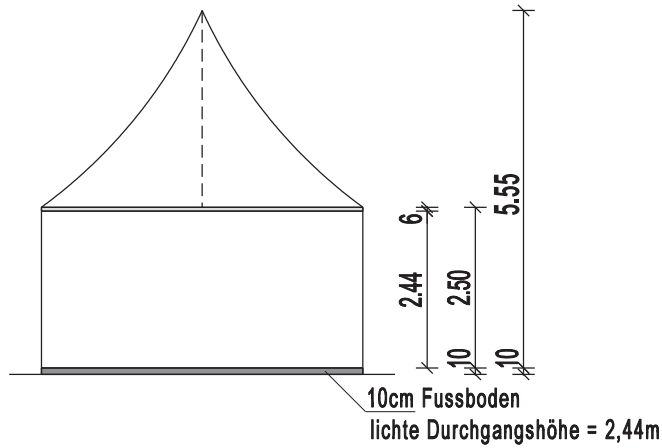

Pagodenzelte

Anordnungsbeispiel:

Cottage Zelt

Grösse: 5m x 5m
Fläche: 25 qm
Seitenhöhe: 2,50m
Firsthöhe: 5,55m
Stellfläche: 5m x 5m