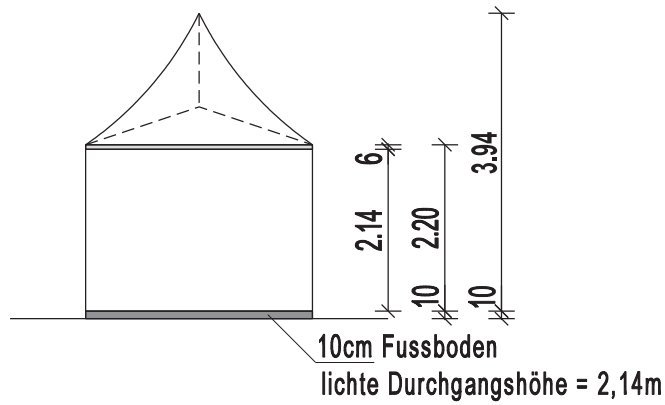

Pagodenzelte

Anordnungsbeispiel:

Cottage Zelt

Grösse: 3m x 3m
Fläche: 9 qm
Seitenhöhe: 2,20m
Firsthöhe: 3,94m
Stellfläche: 3m x 3m