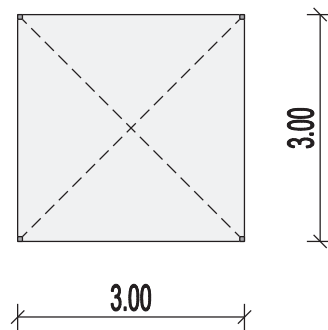

Pagodenzelte

Anordnungsbeispiel:

Cottage Zelt

Grösse: 3m x 3m
Fläche: 9 qm
Seitenhöhe: 2,20m
Firsthöhe: 3,94m
Stellfläche: 3m x 3m