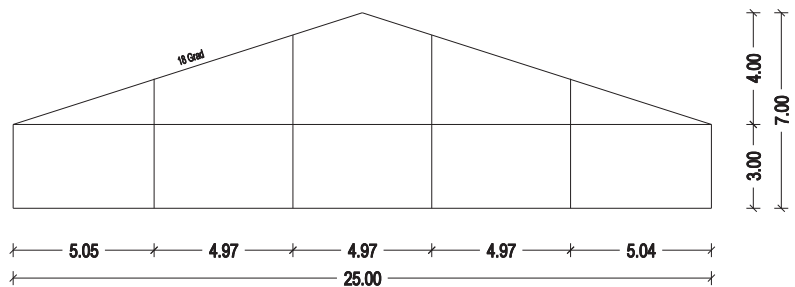

Lager- und Zelthallen

7.00
4.00 3.00

Beliebig erweiterbar im 5,0m Raster!

M25/3,0 Zelthalle

- Grösse: 25m x 20m
- Fläche: 500 qm
- Seitenhöhe: 3,0m
- Firsthöhe: 7,0m
- Stellfläche: 25,5m x 20,5m