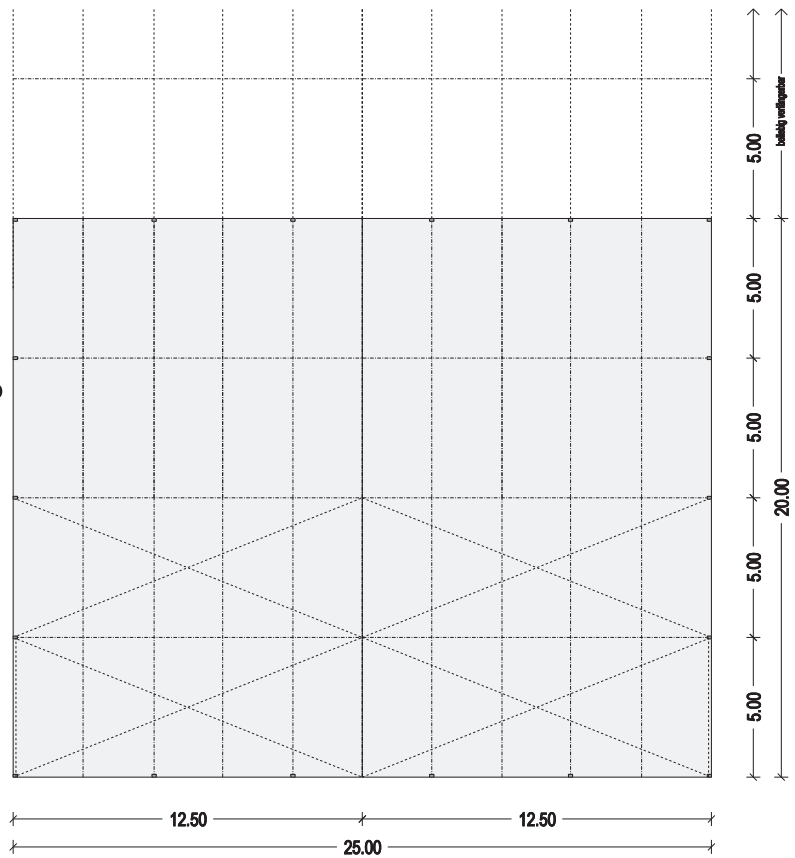

Lager- und Zelthallen

7.00
4.00 3.00

Beliebig erweiterbar im 5,0m Raster!

M25/3,0 Zelthalle

- Grösse: 25m x 20m
- Fläche: 500 qm
- Seitenhöhe: 3,0m
- Firsthöhe: 7,0m
- Stellfläche: 25,5m x 20,5m