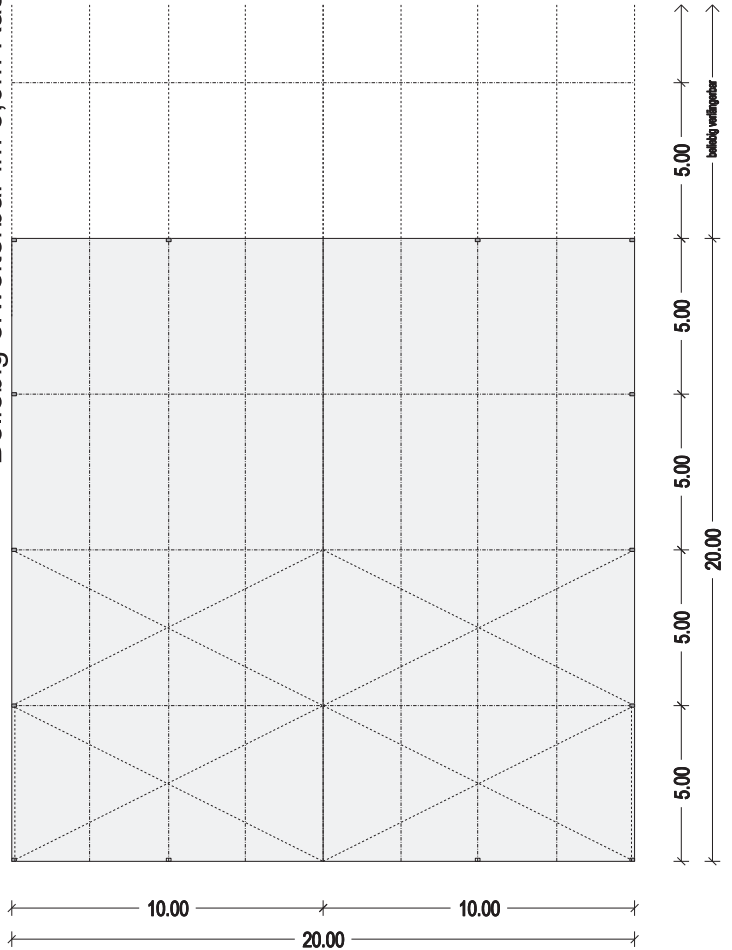

Lager- und Zelthallen

6.25
3.25 3.00

Beliebig erweiterbar im 5,0m Raster!

M20/3,0 Zelthalle

- Grösse: 20m x 20m
- Fläche: 400 qm
- Seitenhöhe: 3,0m
- Firsthöhe: 6,25m
- Stellfläche: 20,5m x 20,5m

(Zeichnung Maßstablos!)