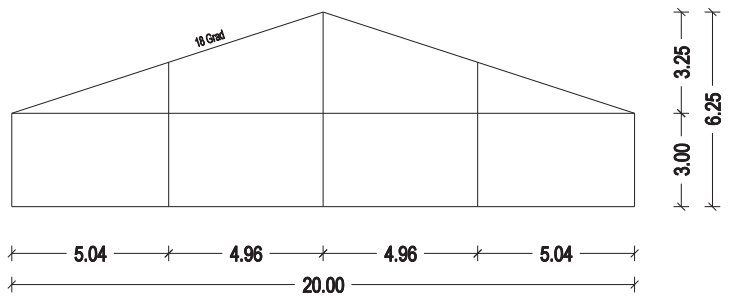

Lager- und Zelthallen

6.25
3.25 3.00

Beliebig erweiterbar im 5,0m Raster!

M20/3,0 Zelthalle

- Grösse: 20m x 20m
- Fläche: 400 qm
- Seitenhöhe: 3,0m
- Firsthöhe: 6,25m
- Stellfläche: 20,5m x 20,5m

(Zeichnung Maßstablos!)